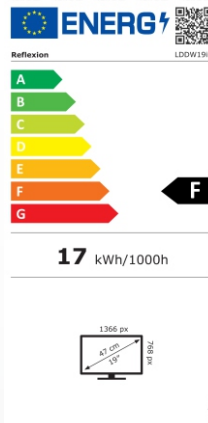

DVB T2 TERRESTRIAL	DVB S2 SATELLITE
DVB C CABLE	Bluetooth
LED	PVR
HD ready 720p	HD TV 720p
HDMI ARC	HDMI HIGH SPEED HDMI FULLY COMPLIANT INTERFACE
CI+	EPG elektr. Programmführer
Kabel Tuner	AC/DC 12V OR 24V
	USB B UNIVERSAL SERIAL BUS
	HD + Kompatibel
	Hotel Mode

Leistungsübersicht

19" (47 cm) Wide-Screen Smart LED-TV

- HD-ready Auflösung (1366 x 768), Kontrast 3000:1, Bildformat 16:9
- Reaktionszeit: 14 ms, 16,7 Mio. Farben, Helligkeit 200 cd/m²
- Betrachtungswinkel 178°/178° (H / V), Videotext 1000 Seiten, OSD mehrsprachig
- Anschlüsse: DC IN (12V / 24V), COAX (Digitaler Audio-Ausgang), Mini AV-Eingang
- Kopfhörer-Ausgang (3,5mm) DVB-S2, DVB-C / T2HD, 2x HDMI (HDMI 1 ist ARC kompatibel)
- 2x USB (5V / 500mA), CI+ Slot, CVBS-Ausgang, Line-Out (Cinch Audio-Ausgang)
- Zubehör: Fernbedienung (inkl. 2x AAA Batterien), Standfuß, Netzteil (AC: 230V), Autoadapter (DC: 12V), Aktive DVB-T Antenne (5V), Bedienungsanleitung
- Vesa Standard: 100 x 100
- Gerätemaße (B/T/H): 436 x 46 x 258 mm / Maße mit Fuß: 436 x 169 x 313 mm

EAN 4260035679770 / VPE 1