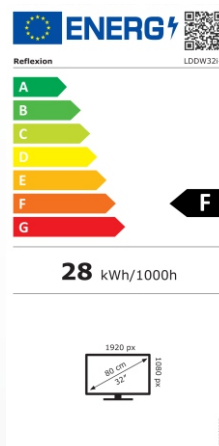

DVB S2 SATELLITE	Bluetooth	DVB S SATELLITE
DVB C CABLE	PVR	DVB T2 TERRESTRIAL
LED	DVD VIDEO	USB UNIVERSAL SERIAL BUS
Full HD 1080	HD TV 1080p	HDMI ARC
CI+	EPG elektr. Programmführer	HD + Kompatibel
Kabel Tuner	AC/DC 12V OR 24V	Hotel Mode

Leistungsübersicht

1. 32" (80 cm) LED-Fernsehgerät mit
2. SMART-TV, DVD-Player, DVB-T2 HD, DVB-C, DVB-S2 und CI+ Slot und Bluetooth
   - Full HD-Auflösung (1920 x 1080), Kontrast 3000:1, Bildformat 16:9
   - Reaktionszeit: 8,5ms, 16,7 Mio. Farben, Beleuchtung 250 cd/m²
   - Betrachtungswinkel 178°/178° (H / V), Videotext 1000 Seiten
   - OSD mehrsprachig, Bildwiederholungsrate 60 Hz, 2x HDMI (HDMI 1 ist ARC kompatibel)
   - WLAN / RJ45 / 2x USB (5V / 500mA) / Coaxial / AV / Kopfhörerausgang (3,5mm)
   - Wiedergabe von DVD, CD, CD-R/-RW, DVD-R/+R, DVD-RW/+RW, Mp3, JPEG, VCD
   - Analog-Kabel-Tuner, Hotel Mode, EPG (elektronischer Programmführer), 12/24/240 Volt
   - Zubehör: Fernbedienung, Netzteil, Standfuß, 12V-Adapter & aktive DVB-T Antenne

EAN 4260035679534 / VPE 1